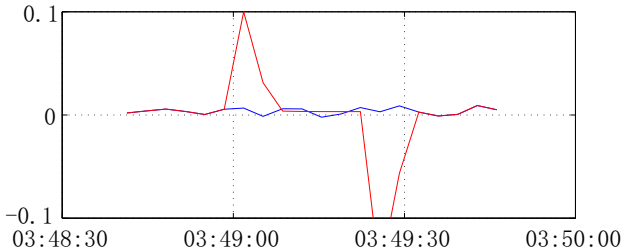

# QTC index

CR (<0.10) : 0.0096077  $w_6=0.02$