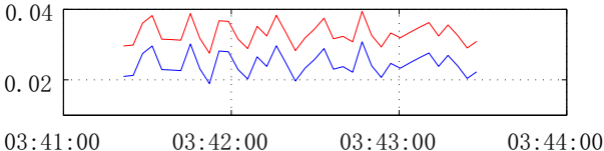

# QTC index

CR (<0.10) : 0.0096077     $w_6=0.02$